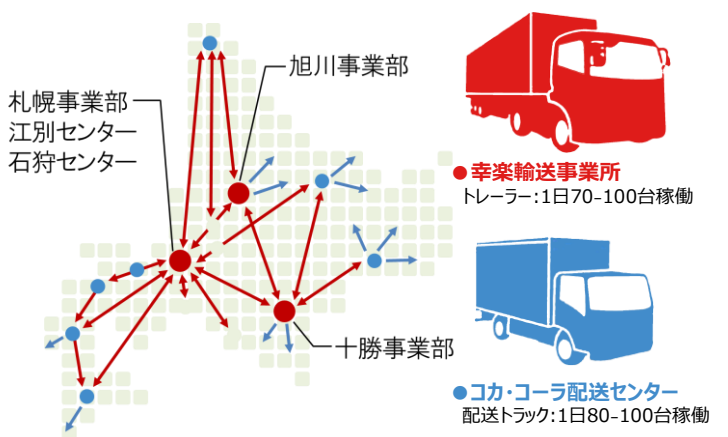

幸楽輸送のエコビジネス便

物流改善いたします

札幌→北海道全域 小口からチャーターまでご対応！

このようなお悩み・課題はございませんか？

- ✓ 物流費の値上り
- ✓ 最近輸送量が増えた
- ✓ 複数社取引でリスク分散
- ✓ 自社ドライバーの確保
- ✓ 路線便の見直し
- ✓ 健全な企業と取引したい
- ✓ 物流品質の低下
- ✓ 現業者に断られる
- ✓ 環境対策に対応したい

私たちににおまかせください！

Point コカ・コーラの輸送品質でお届けいたします！

■ 輸送スキーム (イメージ図)

全道をカバーする輸配送ネットワークを活用したお客様貨物との混載輸送をご提案します。

- ✓ チャーターに満たない小ロット、不定期貨物の輸送に対応
- ✓ 事業所を活用したリレー輸送で労働時間短縮
- ✓ 製品の保管・一括納品サービスを提供

■ 道内の輸配送ネットワーク

エコビジネス便
メリット

輸送効率化 CO₂排出低減

豊富な輸送量

高品質サービス

法令順守

お取引開始からご発注までの流れ

STEP 1

幸楽輸送へお問合せ
受付時間 平日9:00~17:00
☎(070)4799-8585

STEP 2

詳細条件のお打合せ
営業担当がお伺います
荷物サイズや届け先地域を確認